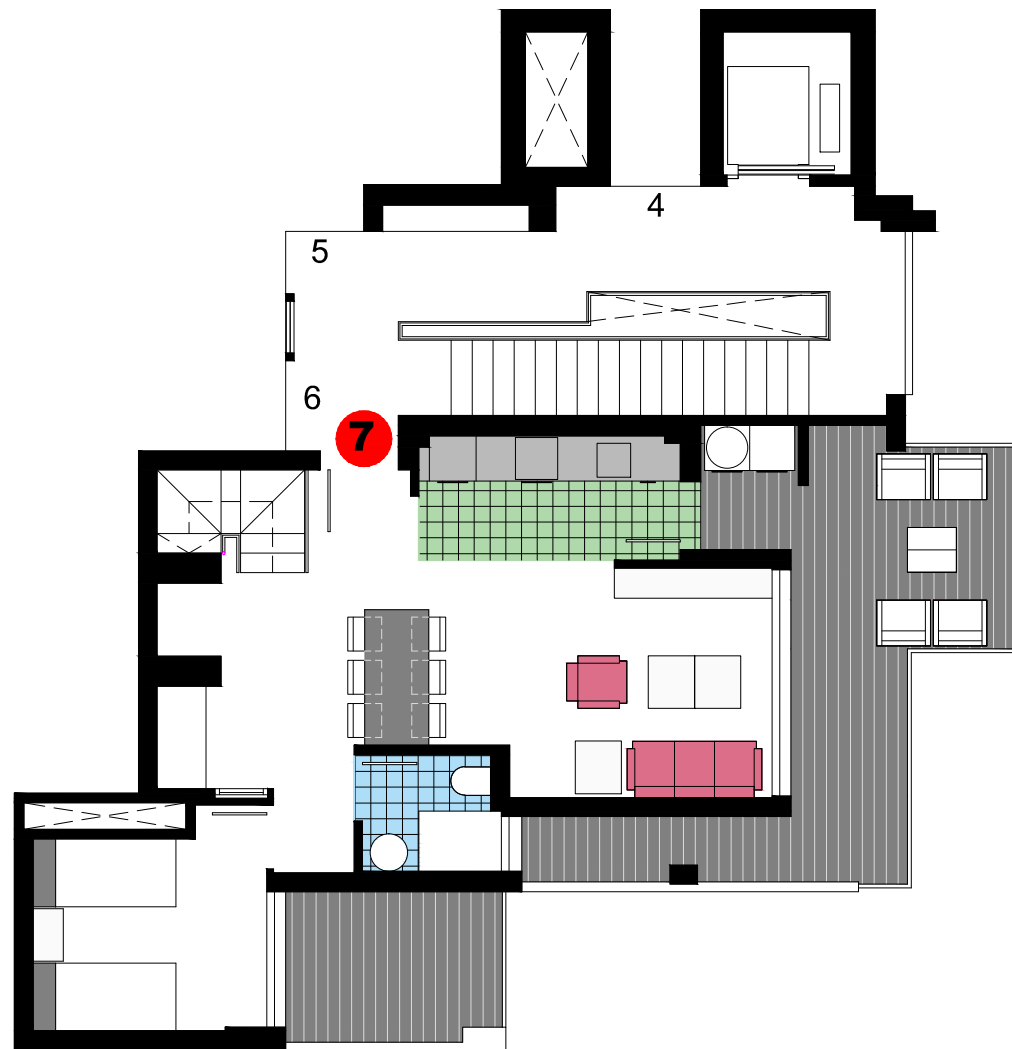

Planta Conjunto

DENIA.ALICANTE

**BLOQUE 1  
VIVIENDA 7 - ESC.B  
Planta Ático y Sobreático**

SUPERFICIES APROXIMADAS	m2
VIVIENDA TIPO.....	54.52
VIVIENDA BAJOCUBIERTA .....	21.59
TERRAZA CUBIERTA.....	5.83
ELEM. COMUNES.....	6.33
<b>SUPERFICIE CONSTRUIDA.....</b>	<b>88.27</b>
+TERRAZA DESCUBIERTA.....	41.43

ESCAL B