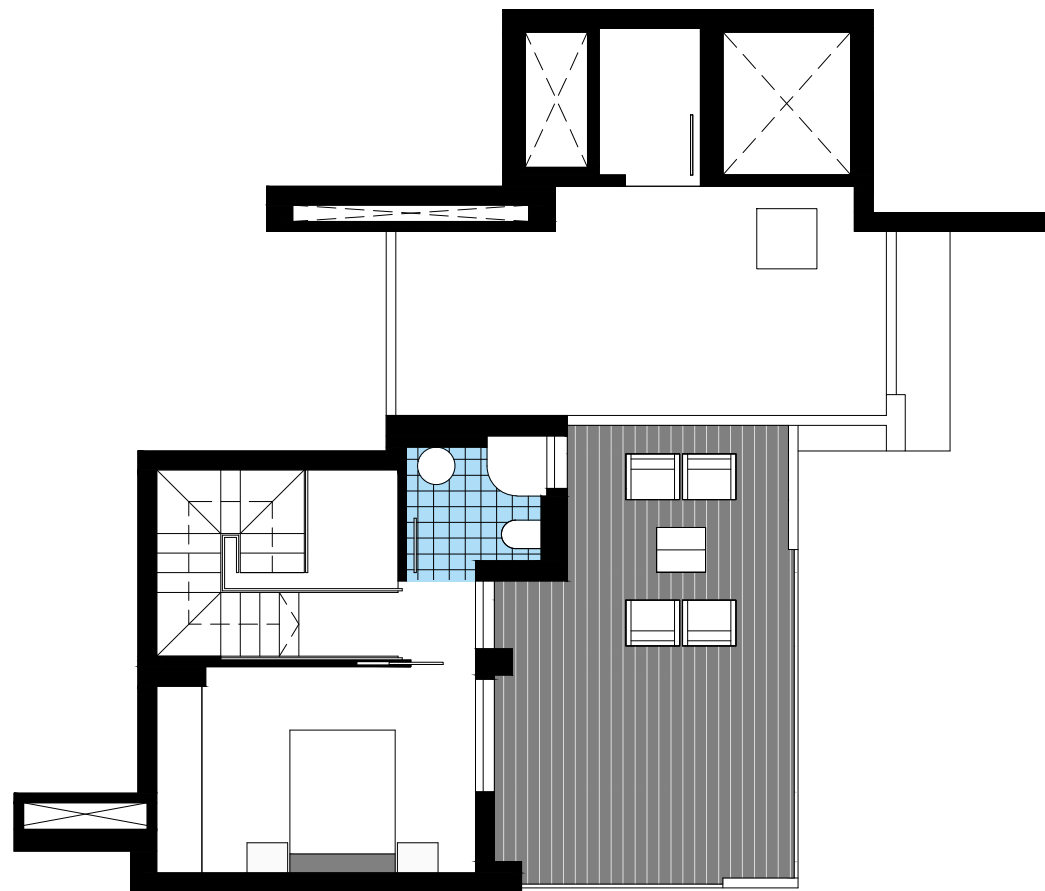

Planta Conjunto

DENIA.ALICANTE

**BLOQUE 1  
VIVIENDA 7 - ESC.B  
Planta Ático y Sobreático**

SUPERFICIES APROXIMADAS	m2
VIVIENDA TIPO.....	54.52
VIVIENDA BAJOCUBIERTA .....	21.59
TERRAZA CUBIERTA.....	5.83
ELEM. COMUNES.....	6.33
<b>SUPERFICIE CONSTRUIDA.....</b>	<b>88.27</b>
+TERRAZA DESCUBIERTA.....	41.43

ESCAL B